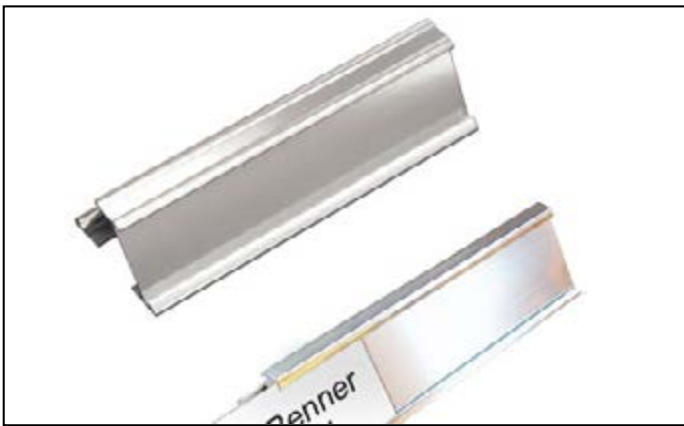

Produkt- und Preisblatt für Tischprofile

Tischprofil 3, Alu Strangpressprofil,
eloxiert in silber,
Größe 152,4 mm lang,

Beidseitig zum Einschieben einem bzw.
zwei Schilder bis 1,5 mm Stärke
Einschubgröße auf jeder Seite:
152,4 x 31,5 x 1,5 mm

Tischprofil Nr. 3 ohne Einschubschild	Alu silber eloxiert	Einschubschild Kunstst. 152,4x31,5 mm	weiss-schwarz
ohne Gravur ab 1 Stück	11,90 €	mit Gravur (1 Textzeile) ab 1 Stück	5,80 €
ohne Gravur ab 3 Stück	11,50 €	mit Gravur (1 Textzeile) ab 3 Stück	4,80 €
ohne Gravur ab 6 Stück	10,90 €	mit Gravur (1 Textzeile) ab 6 Stück	4,30 €
ohne Gravur ab 10 Stück	10,20 €	mit Gravur (1 Textzeile) ab 10 Stück	4,00 €
ohne Gravur ab 20 Stück	9,90 €	mit Gravur (1 Textzeile) ab 20 Stück	3,70 €
Einschub Hartfolie klar 0,5 mm stark	durchsichtig	Einschubschild Alu 152,4x31,5 mm	silber matt
ab 1 Stück	2,70 €	mit Gravur (1 Textzeile) ab 1 Stück	7,30 €
ab 3 Stück	2,50 €	mit Gravur (1 Textzeile) ab 3 Stück	6,80 €
ab 6 Stück	2,30 €	mit Gravur (1 Textzeile) ab 6 Stück	6,30 €
ab 10 Stück	2,10 €	mit Gravur (1 Textzeile) ab 10 Stück	6,00 €
ab 20 Stück	1,90 €	mit Gravur (1 Textzeile) ab 20 Stück	5,60 €

Aufpreis Mehrzeile Text für Einsteckschilder Kunststoff 1,20 € Aluminium 1,60 €